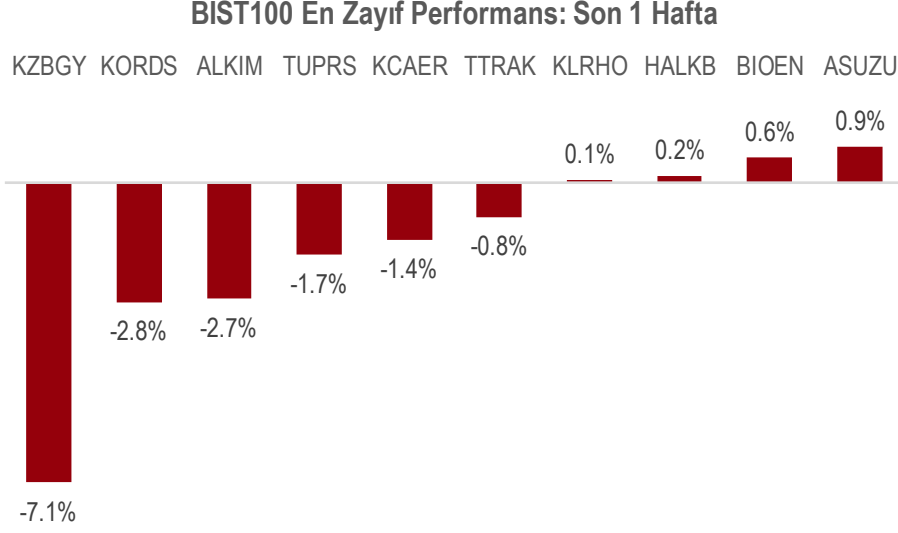

EN ZAYIF HİSSE PERFORMANSLARI

Aşağıdaki grafikte BIST100 endeksine dahil hisseler arasında son bir haftalık sürede en zayıf performansa sahip 10 hisse yer almaktadır.

Aşağıdaki grafikte BIST100 endeksine dahil hisseler arasında son bir aylık sürede en zayıf performansa sahip 10 hisse yer almaktadır.