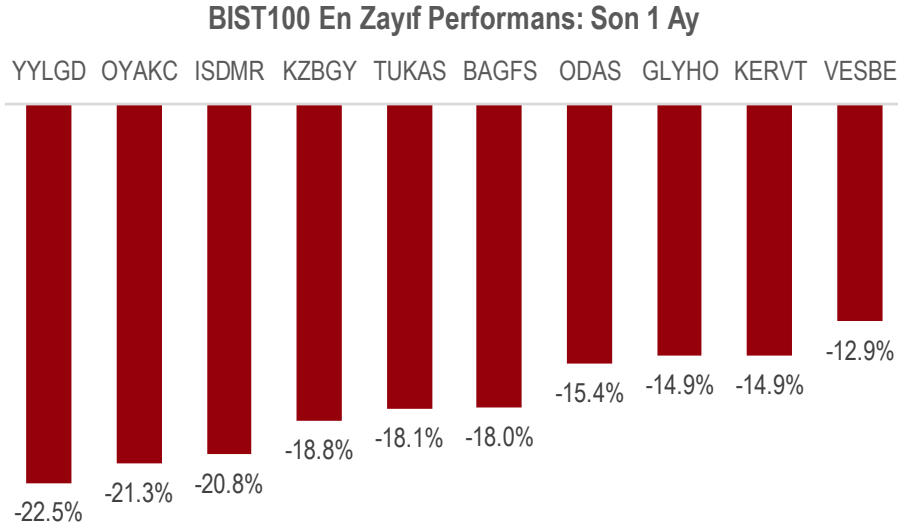

EN ZAYIF HİSSE PERFORMANSLARI

Aşağıdaki grafikte BIST100 endeksine dahil hisseler arasında son bir haftalık sürede en zayıf performansa sahip 10 hisse yer almaktadır.

Aşağıdaki grafikte BIST100 endeksine dahil hisseler arasında son bir aylık sürede en zayıf performansa sahip 10 hisse yer almaktadır.